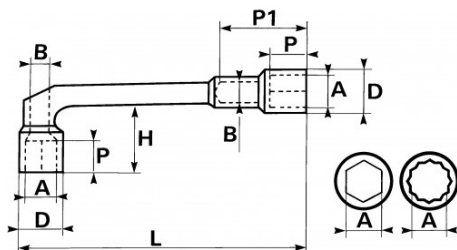

### Pijpsleutel Open 6/12-kant gesatineerd in mm

Pijpsleutel 6x12-kant, ontworpen om krachtig te kunnen los- en vastdraaien. 12-kant gebogen zijde, 6-kant lange zijde. Doorsteekkop voor gebruik op draadstangen of uitstekende ringen. Gesmeed in staal met chroom-vanadium. Ponsen 'Surface Drive' SAM om matslijpen van de moeren te voorkomen. Fijne vorm om beter aan de moeren te kunnen. Gesatineerde afwerking.

SPECIFIEKE GEGEVENS

Omschrijving	DOORSTEEKPIJPSLEUTEL 6/12-KANT 28 MM
Handelsreferentie	93-28
L (mm)	268
Gewicht (g)	870
H (mm)	62
D (mm)	39.5
P (mm)	30
A (mm)	28
P1 (mm)	76
B (mm)	21
Garantie	O

**Toegepaste garantie**