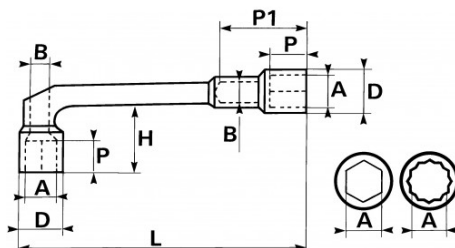

Niet-contractuele foto's en teksten. Niet op de openbare weg gooien. Document gegenereerd op 2024-05-05 10:32:48

BESCHRIJVING

Pijpsleutel Open 6/12-kant gesatineerd in mm

Pijpsleutel 6x12-kant, ontworpen om krachtig te kunnen los- en vastdraaien. 12-kant gebogen zijde, 6-kant lange zijde. Doorsteekkop voor gebruik op draadstangen of uitstekende ringen. Gesmeed in staal met chroom-vanadium. Ponsen 'Surface Drive' SAM om matslijpen van de moeren te voorkomen. Fijne vorm om beter aan de moeren te kunnen. Gesatineerde afwerking.

<https://www.sam-outillage.nl/>

Niet-contractuele foto's en teksten. Niet op de openbare weg gooien. Document gegenereerd op 2024-05-05 10:32:48

SPECIFIEKE GEGEVENS

Omschrijving	DOORSTEEKPIJPSLEUTEL 6/12-KANT 32 MM
Handelsreferentie	93-32
L (mm)	308
Gewicht (g)	1250
H (mm)	68
D (mm)	44
P (mm)	33
A (mm)	32
P1 (mm)	83
B (mm)	24
Garantie	O