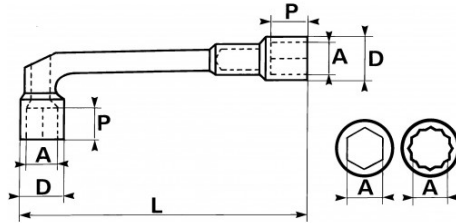

Niet-contractuele foto's en teksten. Niet op de openbare weg gooien. Document gegenereerd op 2024-05-03 00:21:07

BESCHRIJVING

Pijpsleutel Open 6/12-kant gepolijst in mm

Pijpsleutel 6x12-punts ontworpen voor krachtig aandraaien(en). Ontkurkte kop waardoor doorgang over draadstangen of overlopende stangen mogelijk is. 12-punts elleboogzijde 6-punts lange zijde. Gesmeed uit chroom vanadium staal. Ponsoppervlak Drive SAM om mattering van de moeren te voorkomen. Dunne vorm voor gemakkelijke toegang tot de noten. Glanzende gepolijste afwerking.

<https://www.sam-outillage.nl/>

Niet-contractuele foto's en teksten. Niet op de openbare weg gooien. Document gegenereerd op 2024-05-03 00:21:07

SPECIFIEKE GEGEVENS

Handelsreferentie	L (mm)	Gewicht (g)	H (mm)	D (mm)	P (mm)	A (mm)	P1 (mm)	B (mm)	Garantie
93-SD6	97	30	17	11	8	6	23	5.5	O
93-SD7	97	35	17	11	8	7	23	5.5	O
93-SD8	119	50	22	14	10	8	28	6.5	O
93-SD9	119	55	22	14	10	9	28	6.5	O
93-SD10	133	105	25	16	11	10	34	8	O
93-SD11	133	100	25	16	11	11	34	8	O
93-SD12	144	124	30	18.5	13	12	36	9	O
93-SD13	144	120	30	18.5	13	13	36	9	O
93-SD14	165	200	34	21	15	14	43	9.5	O
93-SD15	165	185	34	21	15	15	43	9.5	O
93-SD16	187	280	38	24	17	16	52	11.5	O
93-SD17	187	280	38	24	17	17	52	11.5	O