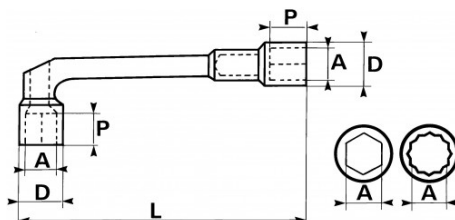

Niet-contractuele foto's en teksten. Niet op de openbare weg gooien. Document gegenereerd op 2024-05-02 23:34:12

BESCHRIJVING

Pijpsleutel Open 6/12-kant gepolijst in mm

Pijpsleutel 6x12-punts ontworpen voor krachtig aandraaien(en). Ontkurkte kop waardoor doorgang over draadstangen of overlopende stangen mogelijk is. 12-punts elleboogzijde 6-punts lange zijde. Gesmeed uit chroom vanadium staal. Ponsoppervlak Drive SAM om mattering van de moeren te voorkomen. Dunne vorm voor gemakkelijke toegang tot de noten. Glanzende gepolijste afwerking.

<https://www.sam-outillage.nl/>

Niet-contractuele foto's en teksten. Niet op de openbare weg gooien. Document gegenereerd op 2024-05-02 23:34:12

SPECIFIEKE GEGEVENS

Omschrijving	DOORSTEEKPIJPSLEUTEL 6/12-KANT 10 MM
Handelsreferentie	93-SD10
L (mm)	133
Gewicht (g)	105
H (mm)	25
D (mm)	16
P (mm)	11
A (mm)	10
P1 (mm)	34
B (mm)	8
Garantie	O