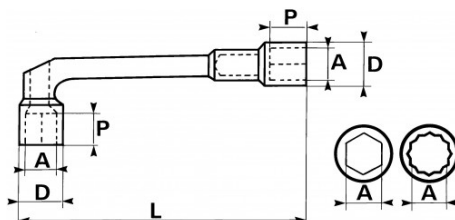

### Pijpsleutel Open 6/12-kant gepolijst in mm

Pijpsleutel 6x12-punts ontworpen voor krachtig aandraaien(en). Ontkurkte kop waardoor doorgang over draadstangen of overlopende stangen mogelijk is. 12-punts elleboogzijde 6-punts lange zijde. Gesmeed uit chroom vanadium staal. Ponsoppervlak Drive SAM om mattering van de moeren te voorkomen. Dunne vorm voor gemakkelijke toegang tot de noten. Glanzende gepolijste afwerking.

SPECIFIEKE GEGEVENS

Omschrijving	DOORSTEEKPIJPSLEUTEL 6/12-KANT 11 MM
Handelsreferentie	93-SD11
L (mm)	133
Gewicht (g)	100
H (mm)	25
D (mm)	16
P (mm)	11
A (mm)	11
P1 (mm)	34
B (mm)	8
Garantie	O

**Toegepaste garantie**