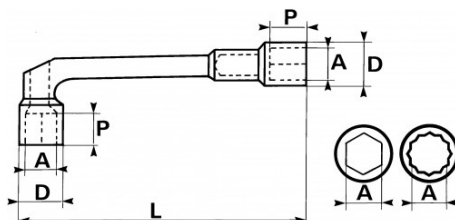

### Pijpsleutel Open 6/12-kant gepolijst in mm

Pijpsleutel 6x12-punts ontworpen voor krachtig aandraaien(en). Ontkurkte kop waardoor doorgang over draadstangen of overlopende stangen mogelijk is. 12-punts elleboogzijde 6-punts lange zijde. Gesmeed uit chroom vanadium staal. Ponsoppervlak Drive SAM om mattering van de moeren te voorkomen. Dunne vorm voor gemakkelijke toegang tot de noten. Glanzende gepolijste afwerking.

SPECIFIEKE GEGEVENS

Omschrijving	DOORSTEEKPIJPSLEUTEL 6/12-KANT 13 MM
Handelsreferentie	93-SD13
L (mm)	144
Gewicht (g)	120
H (mm)	30
D (mm)	18.5
P (mm)	13
A (mm)	13
P1 (mm)	36
B (mm)	9
Garantie	O

**Toegepaste garantie**