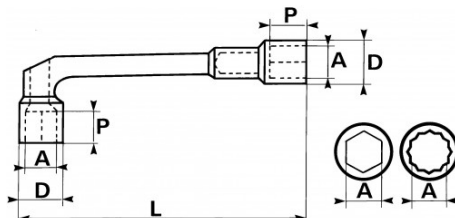

Niet-contractuele foto's en teksten. Niet op de openbare weg gooien. Document gegenereerd op 2024-05-03 00:28:31

BESCHRIJVING

Pijpsleutel Open 6/12-kant gepolijst in mm

Pijpsleutel 6x12-punts ontworpen voor krachtig aandraaien(en). Ontkurkte kop waardoor doorgang over draadstangen of overlopende stangen mogelijk is. 12-punts elleboogzijde 6-punts lange zijde. Gesmeed uit chroom vanadium staal. Ponsoppervlak Drive SAM om mattering van de moeren te voorkomen. Dunne vorm voor gemakkelijke toegang tot de noten. Glanzende gepolijste afwerking.

<https://www.sam-outillage.nl/>

Niet-contractuele foto's en teksten. Niet op de openbare weg gooien. Document gegenereerd op 2024-05-03 00:28:31

SPECIFIEKE GEGEVENS

Omschrijving	DOORSTEEKPIJPSLEUTEL 6/12-KANT 15 MM
Handelsreferentie	93-SD15
L (mm)	165
Gewicht (g)	185
H (mm)	34
D (mm)	21
P (mm)	15
A (mm)	15
P1 (mm)	43
B (mm)	9.5
Garantie	O