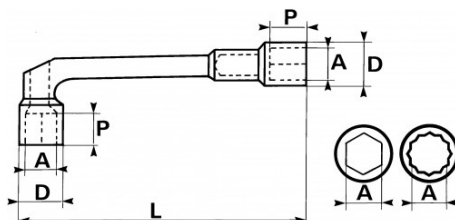

Niet-contractuele foto's en teksten. Niet op de openbare weg gooien. Document gegenereerd op 2024-05-02 23:59:13

BESCHRIJVING

Pijpsleutel Open 6/12-kant gepolijst in mm

Pijpsleutel 6x12-punts ontworpen voor krachtig aandraaien(en). Ontkurkte kop waardoor doorgang over draadstangen of overlopende stangen mogelijk is. 12-punts elleboogzijde 6-punts lange zijde. Gesmeed uit chroom vanadium staal. Ponsoppervlak Drive SAM om mattering van de moeren te voorkomen. Dunne vorm voor gemakkelijke toegang tot de noten. Glanzende gepolijste afwerking.

<https://www.sam-outillage.nl/>

Niet-contractuele foto's en teksten. Niet op de openbare weg gooien. Document gegenereerd op 2024-05-02 23:59:13

SPECIFIEKE GEGEVENS

Omschrijving	DOORSTEEKPIJPSLEUTEL 6/12-KANT 17 MM
Handelsreferentie	93-SD17
L (mm)	187
Gewicht (g)	280
H (mm)	38
D (mm)	24
P (mm)	17
A (mm)	17
P1 (mm)	52
B (mm)	11.5
Garantie	O