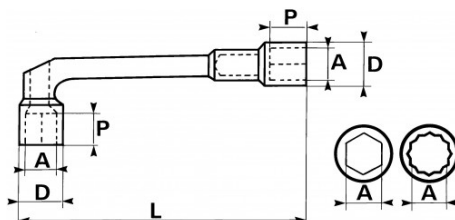

Niet-contractuele foto's en teksten. Niet op de openbare weg gooien. Document gegenereerd op 2024-05-03 00:45:12

BESCHRIJVING

Pijpsleutel Open 6/12-kant gepolijst in mm

Pijpsleutel 6x12-punts ontworpen voor krachtig aandraaien(en). Ontkurkte kop waardoor doorgang over draadstangen of overlopende stangen mogelijk is. 12-punts elleboogzijde 6-punts lange zijde. Gesmeed uit chroom vanadium staal. Ponsoppervlak Drive SAM om mattering van de moeren te voorkomen. Dunne vorm voor gemakkelijke toegang tot de noten. Glanzende gepolijste afwerking.

<https://www.sam-outillage.nl/>

Niet-contractuele foto's en teksten. Niet op de openbare weg gooien. Document gegenereerd op 2024-05-03 00:45:12

SPECIFIEKE GEGEVENS

| | |
|-------------------|--------------------------------------|
| Omschrijving | DOORSTEEKPIJPSLEUTEL 6/12-KANT 19 MM |
| Handelsreferentie | 93-SD19 |
| L (mm) | 198 |
| Gewicht (g) | 355 |
| H (mm) | 45 |
| D (mm) | 26.5 |
| P (mm) | 20 |
| A (mm) | 19 |
| P1 (mm) | 57 |
| B (mm) | 14 |
| Garantie | O |