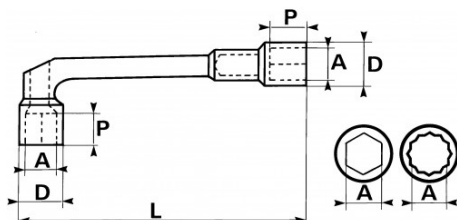

Niet-contractuele foto's en teksten. Niet op de openbare weg gooien. Document gegenereerd op 2024-05-03 01:59:53

BESCHRIJVING

Pijpsleutel Open 6/12-kant gepolijst in mm

Pijpsleutel 6x12-punts ontworpen voor krachtig aandraaien(en). Ontkurkte kop waardoor doorgang over draadstangen of overlopende stangen mogelijk is. 12-punts elleboogzijde 6-punts lange zijde. Gesmeed uit chroom vanadium staal. Ponsoppervlak Drive SAM om mattering van de moeren te voorkomen. Dunne vorm voor gemakkelijke toegang tot de noten. Glanzende gepolijste afwerking.

<https://www.sam-outillage.nl/>

Niet-contractuele foto's en teksten. Niet op de openbare weg gooien. Document gegenereerd op 2024-05-03 01:59:53

SPECIFIEKE GEGEVENS

| | |
|-------------------|--------------------------------------|
| Omschrijving | DOORSTEEKPIJPSLEUTEL 6/12-KANT 21 MM |
| Handelsreferentie | 93-SD21 |
| L (mm) | 210 |
| Gewicht (g) | 390 |
| H (mm) | 48 |
| D (mm) | 29 |
| P (mm) | 22 |
| A (mm) | 21 |
| P1 (mm) | 60 |
| B (mm) | 15 |
| Garantie | O |