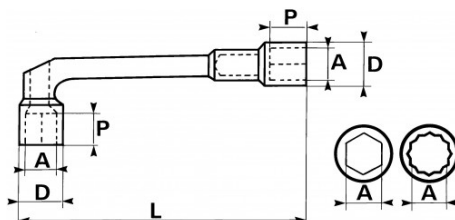

Niet-contractuele foto's en teksten. Niet op de openbare weg gooien. Document gegenereerd op 2024-05-03 00:38:15

BESCHRIJVING

Pijpsleutel Open 6/12-kant gepolijst in mm

Pijpsleutel 6x12-punts ontworpen voor krachtig aandraaien(en). Ontkurkte kop waardoor doorgang over draadstangen of overlopende stangen mogelijk is. 12-punts elleboogzijde 6-punts lange zijde. Gesmeed uit chroom vanadium staal. Ponsoppervlak Drive SAM om mattering van de moeren te voorkomen. Dunne vorm voor gemakkelijke toegang tot de noten. Glanzende gepolijste afwerking.

<https://www.sam-outillage.nl/>

Niet-contractuele foto's en teksten. Niet op de openbare weg gooien. Document gegenereerd op 2024-05-03 00:38:15

SPECIFIEKE GEGEVENS

Omschrijving	DOORSTEEKPIJPSLEUTEL 6/12-KANT 22 MM
Handelsreferentie	93-SD22
L (mm)	231
Gewicht (g)	490
H (mm)	54
D (mm)	32
P (mm)	24
A (mm)	22
P1 (mm)	66
B (mm)	17
Garantie	O