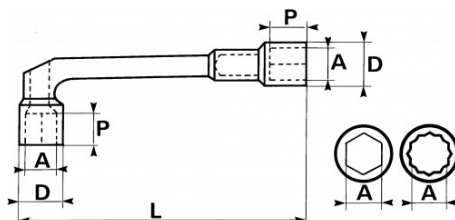

Niet-contractuele foto's en teksten. Niet op de openbare weg gooien. Document gegenereerd op 2024-05-03 03:24:59

BESCHRIJVING

Pijpsleutel Open 6/12-kant gepolijst in mm

Pijpsleutel 6x12-punts ontworpen voor krachtig aandraaien(en). Ontkurkte kop waardoor doorgang over draadstangen of overlopende stangen mogelijk is. 12-punts elleboogzijde 6-punts lange zijde. Gesmeed uit chroom vanadium staal. Ponsoppervlak Drive SAM om mattering van de moeren te voorkomen. Dunne vorm voor gemakkelijke toegang tot de noten. Glanzende gepolijste afwerking.

<https://www.sam-outillage.nl/>

Niet-contractuele foto's en teksten. Niet op de openbare weg gooien. Document gegenereerd op 2024-05-03 03:24:59

SPECIFIEKE GEGEVENS

Omschrijving	DOORSTEEKPIJPSLEUTEL 6/12-KANT 23 MM
Handelsreferentie	93-SD23
L (mm)	231
Gewicht (g)	500
H (mm)	54
D (mm)	32
P (mm)	24
A (mm)	23
P1 (mm)	66
B (mm)	17
Garantie	O