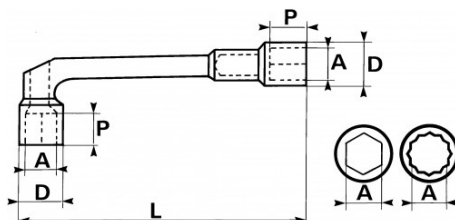

Niet-contractuele foto's en teksten. Niet op de openbare weg gooien. Document gegenereerd op 2024-05-03 02:51:20

BESCHRIJVING

Pijpsleutel Open 6/12-kant gepolijst in mm

Pijpsleutel 6x12-punts ontworpen voor krachtig aandraaien(en). Ontkurkte kop waardoor doorgang over draadstangen of overlopende stangen mogelijk is. 12-punts elleboogzijde 6-punts lange zijde. Gesmeed uit chroom vanadium staal. Ponsoppervlak Drive SAM om mattering van de moeren te voorkomen. Dunne vorm voor gemakkelijke toegang tot de noten. Glanzende gepolijste afwerking.

<https://www.sam-outillage.nl/>

Niet-contractuele foto's en teksten. Niet op de openbare weg gooien. Document gegenereerd op 2024-05-03 02:51:20

SPECIFIEKE GEGEVENS

Omschrijving	DOORSTEEKPIJPSLEUTEL 6/12-KANT 24 MM
Handelsreferentie	93-SD24
L (mm)	237
Gewicht (g)	537
H (mm)	57
D (mm)	34
P (mm)	26
A (mm)	24
P1 (mm)	66
B (mm)	17
Garantie	O