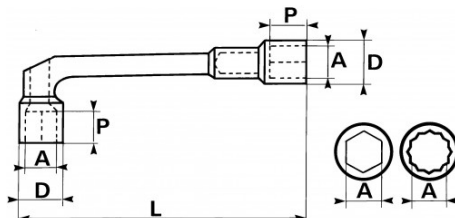

Niet-contractuele foto's en teksten. Niet op de openbare weg gooien. Document gegenereerd op 2024-05-03 01:22:06

BESCHRIJVING

Pijpsleutel Open 6/12-kant gepolijst in mm

Pijpsleutel 6x12-punts ontworpen voor krachtig aandraaien(en). Ontkurkte kop waardoor doorgang over draadstangen of overlopende stangen mogelijk is. 12-punts elleboogzijde 6-punts lange zijde. Gesmeed uit chroom vanadium staal. Ponsoppervlak Drive SAM om mattering van de moeren te voorkomen. Dunne vorm voor gemakkelijke toegang tot de noten. Glanzende gepolijste afwerking.

<https://www.sam-outillage.nl/>

Niet-contractuele foto's en teksten. Niet op de openbare weg gooien. Document gegenereerd op 2024-05-03 01:22:06

SPECIFIEKE GEGEVENS

Omschrijving	DOORSTEEKPIJPSLEUTEL 6/12-KANT 25 MM
Handelsreferentie	93-SD25
L (mm)	237
Gewicht (g)	530
H (mm)	57
D (mm)	34
P (mm)	26
A (mm)	25
P1 (mm)	66
B (mm)	17
Garantie	O