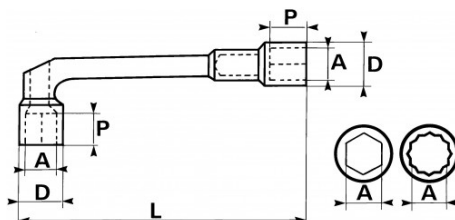

Niet-contractuele foto's en teksten. Niet op de openbare weg gooien. Document gegenereerd op 2024-05-03 02:09:32

BESCHRIJVING

Pijpsleutel Open 6/12-kant gepolijst in mm

Pijpsleutel 6x12-punts ontworpen voor krachtig aandraaien(en). Ontkurkte kop waardoor doorgang over draadstangen of overlopende stangen mogelijk is. 12-punts elleboogzijde 6-punts lange zijde. Gesmeed uit chroom vanadium staal. Ponsoppervlak Drive SAM om mattering van de moeren te voorkomen. Dunne vorm voor gemakkelijke toegang tot de noten. Glanzende gepolijste afwerking.

<https://www.sam-outillage.nl/>

Niet-contractuele foto's en teksten. Niet op de openbare weg gooien. Document gegenereerd op 2024-05-03 02:09:32

SPECIFIEKE GEGEVENS

Omschrijving	DOORSTEEKPIJPSLEUTEL 6/12-KANT 26 MM
Handelsreferentie	93-SD26
L (mm)	258
Gewicht (g)	770
H (mm)	60
D (mm)	36.5
P (mm)	28
A (mm)	26
P1 (mm)	74
B (mm)	21
Garantie	O