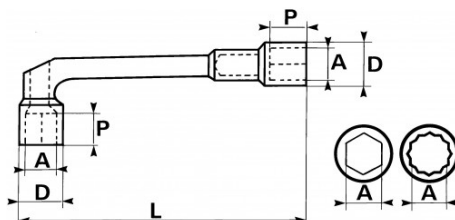

Niet-contractuele foto's en teksten. Niet op de openbare weg gooien. Document gegenereerd op 2024-05-03 02:40:24

BESCHRIJVING

Pijpsleutel Open 6/12-kant gepolijst in mm

Pijpsleutel 6x12-punts ontworpen voor krachtig aandraaien(en). Ontkurkte kop waardoor doorgang over draadstangen of overlopende stangen mogelijk is. 12-punts elleboogzijde 6-punts lange zijde. Gesmeed uit chroom vanadium staal. Ponsoppervlak Drive SAM om mattering van de moeren te voorkomen. Dunne vorm voor gemakkelijke toegang tot de noten. Glanzende gepolijste afwerking.

<https://www.sam-outillage.nl/>

Niet-contractuele foto's en teksten. Niet op de openbare weg gooien. Document gegenereerd op 2024-05-03 02:40:24

SPECIFIEKE GEGEVENS

Omschrijving	DOORSTEEKPIJPSLEUTEL 6/12-KANT 28 MM
Handelsreferentie	93-SD28
L (mm)	268
Gewicht (g)	860
H (mm)	62
D (mm)	39.5
P (mm)	30
A (mm)	28
P1 (mm)	76
B (mm)	21
Garantie	O