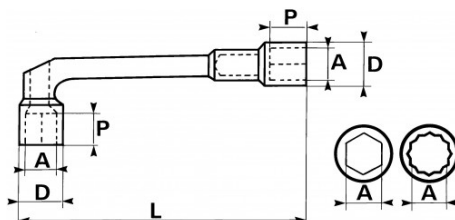

Niet-contractuele foto's en teksten. Niet op de openbare weg gooien. Document gegenereerd op 2024-05-02 23:53:18

BESCHRIJVING

Pijpsleutel Open 6/12-kant gepolijst in mm

Pijpsleutel 6x12-punts ontworpen voor krachtig aandraaien(en). Ontkurkte kop waardoor doorgang over draadstangen of overlopende stangen mogelijk is. 12-punts elleboogzijde 6-punts lange zijde. Gesmeed uit chroom vanadium staal. Ponsoppervlak Drive SAM om mattering van de moeren te voorkomen. Dunne vorm voor gemakkelijke toegang tot de noten. Glanzende gepolijste afwerking.

<https://www.sam-outillage.nl/>

Niet-contractuele foto's en teksten. Niet op de openbare weg gooien. Document gegenereerd op 2024-05-02 23:53:18

SPECIFIEKE GEGEVENS

Omschrijving	DOORSTEEKPIJPSLEUTEL 6/12-KANT 31 MM
Handelsreferentie	93-SD31
L (mm)	292
Gewicht (g)	1120
H (mm)	66
D (mm)	41
P (mm)	31.5
A (mm)	31
P1 (mm)	83
B (mm)	24
Garantie	O