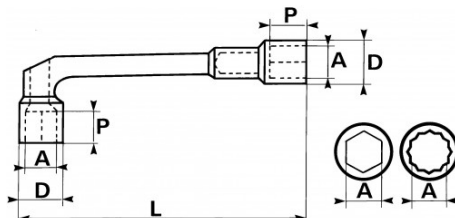

Niet-contractuele foto's en teksten. Niet op de openbare weg gooien. Document gegenereerd op 2024-05-03 03:16:02

BESCHRIJVING

Pijpsleutel Open 6/12-kant gepolijst in mm

Pijpsleutel 6x12-punts ontworpen voor krachtig aandraaien(en). Ontkurkte kop waardoor doorgang over draadstangen of overlopende stangen mogelijk is. 12-punts elleboogzijde 6-punts lange zijde. Gesmeed uit chroom vanadium staal. Ponsoppervlak Drive SAM om mattering van de moeren te voorkomen. Dunne vorm voor gemakkelijke toegang tot de noten. Glanzende gepolijste afwerking.

<https://www.sam-outillage.nl/>

Niet-contractuele foto's en teksten. Niet op de openbare weg gooien. Document gegenereerd op 2024-05-03 03:16:02

SPECIFIEKE GEGEVENS

Omschrijving	DOORSTEEKPIJPSLEUTEL 6/12-KANT 6 MM
Handelsreferentie	93-SD6
L (mm)	97
Gewicht (g)	30
H (mm)	17
D (mm)	11
P (mm)	8
A (mm)	6
P1 (mm)	23
B (mm)	5.5
Garantie	O