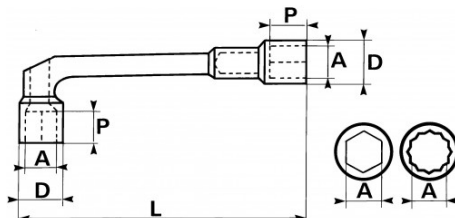

Niet-contractuele foto's en teksten. Niet op de openbare weg gooien. Document gegenereerd op 2024-05-03 00:25:39

BESCHRIJVING

Pijpsleutel Open 6/12-kant gepolijst in mm

Pijpsleutel 6x12-punts ontworpen voor krachtig aandraaien(en). Ontkurkte kop waardoor doorgang over draadstangen of overlopende stangen mogelijk is. 12-punts elleboogzijde 6-punts lange zijde. Gesmeed uit chroom vanadium staal. Ponsoppervlak Drive SAM om mattering van de moeren te voorkomen. Dunne vorm voor gemakkelijke toegang tot de noten. Glanzende gepolijste afwerking.

<https://www.sam-outillage.nl/>

Niet-contractuele foto's en teksten. Niet op de openbare weg gooien. Document gegenereerd op 2024-05-03 00:25:39

SPECIFIEKE GEGEVENS

Omschrijving	DOORSTEEKPIJPSLEUTEL 6/12-KANT 7 MM
Handelsreferentie	93-SD7
L (mm)	97
Gewicht (g)	35
H (mm)	17
D (mm)	11
P (mm)	8
A (mm)	7
P1 (mm)	23
B (mm)	5.5
Garantie	0