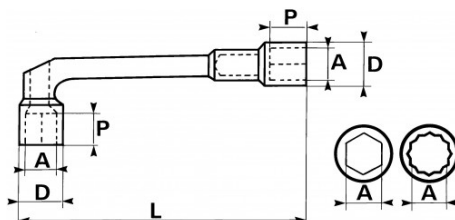

Niet-contractuele foto's en teksten. Niet op de openbare weg gooien. Document gegenereerd op 2024-05-03 00:56:53

BESCHRIJVING

Pijpsleutel Open 6/12-kant gepolijst in mm

Pijpsleutel 6x12-punts ontworpen voor krachtig aandraaien(en). Ontkurkte kop waardoor doorgang over draadstangen of overlopende stangen mogelijk is. 12-punts elleboogzijde 6-punts lange zijde. Gesmeed uit chroom vanadium staal. Ponsoppervlak Drive SAM om mattering van de moeren te voorkomen. Dunne vorm voor gemakkelijke toegang tot de noten. Glanzende gepolijste afwerking.

<https://www.sam-outillage.nl/>

Niet-contractuele foto's en teksten. Niet op de openbare weg gooien. Document gegenereerd op 2024-05-03 00:56:53

SPECIFIEKE GEGEVENS

Omschrijving	DOORSTEEKPIJPSLEUTEL 6/12-KANT 8 MM
Handelsreferentie	93-SD8
L (mm)	119
Gewicht (g)	50
H (mm)	22
D (mm)	14
P (mm)	10
A (mm)	8
P1 (mm)	28
B (mm)	6.5
Garantie	O