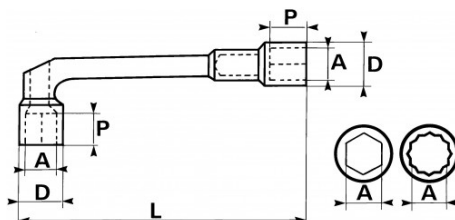

Niet-contractuele foto's en teksten. Niet op de openbare weg gooien. Document gegenereerd op 2024-05-03 02:06:42

BESCHRIJVING

Pijpsleutel Open 6/12-kant gepolijst in mm

Pijpsleutel 6x12-punts ontworpen voor krachtig aandraaien(en). Ontkurkte kop waardoor doorgang over draadstangen of overlopende stangen mogelijk is. 12-punts elleboogzijde 6-punts lange zijde. Gesmeed uit chroom vanadium staal. Ponsoppervlak Drive SAM om mattering van de moeren te voorkomen. Dunne vorm voor gemakkelijke toegang tot de noten. Glanzende gepolijste afwerking.

<https://www.sam-outillage.nl/>

Niet-contractuele foto's en teksten. Niet op de openbare weg gooien. Document gegenereerd op 2024-05-03 02:06:42

SPECIFIEKE GEGEVENS

Omschrijving	DOORSTEEKPIJPSLEUTEL 6/12-KANT 9 MM
Handelsreferentie	93-SD9
L (mm)	119
Gewicht (g)	55
H (mm)	22
D (mm)	14
P (mm)	10
A (mm)	9
P1 (mm)	28
B (mm)	6.5
Garantie	O