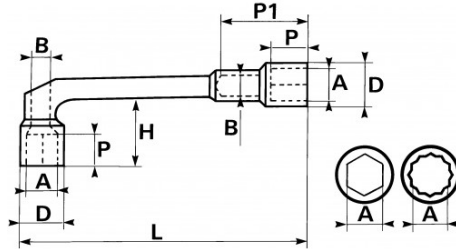

Niet-contractuele foto's en teksten. Niet op de openbare weg gooien. Document gegenereerd op 2024-04-30 12:20:36

BESCHRIJVING

Pijpsleutel Open 6/6 kant gesatineerd in mm

Voor toegang tegen 'een prijsje'

Pijpsleutel 6x6-kant, ontworpen om krachtig te kunnen los- en vastdraaien. Doorsteekkop voor gebruik op draadstangen of uitstekende ringen. Gesmeed in staal met chroom-vanadium. Ponsen 'Surface Drive' SAM om matslijpen van de moeren te voorkomen. Gesatineerde afwerking. Fijne vorm om beter aan de moeren te kunnen.

<https://www.sam-outillage.nl/>

Niet-contractuele foto's en teksten. Niet op de openbare weg gooien. Document gegenereerd op 2024-04-30 12:20:36

SPECIFIEKE GEGEVENS

Handelsreferentie	L (mm)	Gewicht (g)	H (mm)	D (mm)	P (mm)	A (mm)	P1 (mm)	B (mm)	Garantie
94-5	86	20	13	9	6	5	15	4.5	O
94-6	97	30	17	11	8	6	23	5.5	O
94-7	97	30	17	11	8	7	23	5.5	O
94-8	119	60	22	14	10	8	28	6.5	O
94-9	119	60	22	14	10	9	28	6.5	O
94-10	133	100	25	16	11	10	34	8	O
94-11	133	90	25	16	11	11	34	8	O
94-12	144	115	30	18.5	13	12	36	9	O
94-13	144	120	30	18.5	13	13	36	9	O
94-14	165	200	34	21	15	14	43	9.5	O
94-15	165	195	34	21	15	15	43	9.5	O
94-16	187	250	38	24	17	16	52	11.5	O