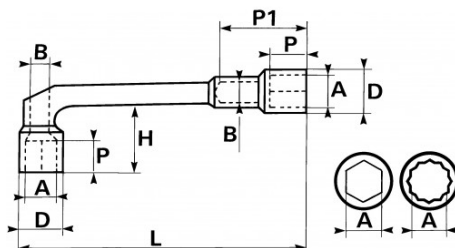

Niet-contractuele foto's en teksten. Niet op de openbare weg gooien. Document gegenereerd op 2024-05-01 05:59:30

BESCHRIJVING

Pijpsleutel Open 6/6 kant gesatineerd in mm

Voor toegang tegen 'een prijsje'

Pijpsleutel 6x6-kant, ontworpen om krachtig te kunnen los- en vastdraaien. Doorsteekkop voor gebruik op draadstangen of uitstekende ringen. Gesmeed in staal met chroom-vanadium. Ponsen 'Surface Drive' SAM om matslijpen van de moeren te voorkomen. Gesatineerde afwerking. Fijne vorm om beter aan de moeren te kunnen.

<https://www.sam-outillage.nl/>

Niet-contractuele foto's en teksten. Niet op de openbare weg gooien. Document gegenereerd op 2024-05-01 05:59:30

SPECIFIEKE GEGEVENS

Omschrijving	DOORSTEEKPIJPSLEUTEL 6/6-KANT 13 MM
Handelsreferentie	94-13
L (mm)	144
Gewicht (g)	120
H (mm)	30
D (mm)	18.5
P (mm)	13
A (mm)	13
P1 (mm)	36
B (mm)	9
Garantie	O