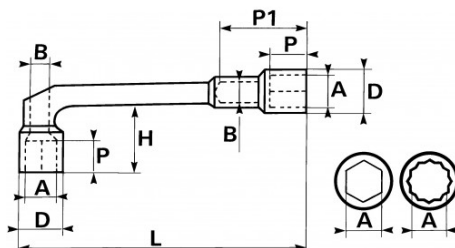

Niet-contractuele foto's en teksten. Niet op de openbare weg gooien. Document gegenereerd op 2024-05-01 06:06:49

BESCHRIJVING

Pijpsleutel Open 6/6 kant gesatineerd in mm

Voor toegang tegen 'een prijsje'

Pijpsleutel 6x6-kant, ontworpen om krachtig te kunnen los- en vastdraaien. Doorsteekkop voor gebruik op draadstangen of uitstekende ringen. Gesmeed in staal met chroom-vanadium. Ponsen 'Surface Drive' SAM om matslijpen van de moeren te voorkomen. Gesatineerde afwerking. Fijne vorm om beter aan de moeren te kunnen.

<https://www.sam-outillage.nl/>

Niet-contractuele foto's en teksten. Niet op de openbare weg gooien. Document gegenereerd op 2024-05-01 06:06:49

SPECIFIEKE GEGEVENS

Omschrijving	DOORSTEEKPIJPSLEUTEL 6/6-KANT 15 MM
Handelsreferentie	94-15
L (mm)	165
Gewicht (g)	195
H (mm)	34
D (mm)	21
P (mm)	15
A (mm)	15
P1 (mm)	43
B (mm)	9.5
Garantie	O