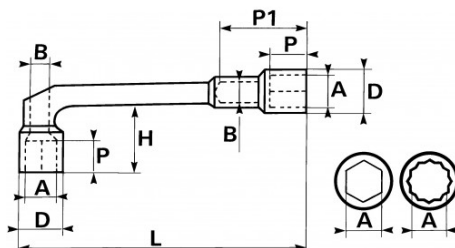

Niet-contractuele foto's en teksten. Niet op de openbare weg gooien. Document gegenereerd op 2024-04-30 14:23:18

BESCHRIJVING

Pijpsleutel Open 6/6 kant gesatineerd in mm

Voor toegang tegen 'een prijsje'

Pijpsleutel 6x6-kant, ontworpen om krachtig te kunnen los- en vastdraaien. Doorsteekkop voor gebruik op draadstangen of uitstekende ringen. Gesmeed in staal met chroom-vanadium. Ponsen 'Surface Drive' SAM om matslijpen van de moeren te voorkomen. Gesatineerde afwerking. Fijne vorm om beter aan de moeren te kunnen.

<https://www.sam-outillage.nl/>

Niet-contractuele foto's en teksten. Niet op de openbare weg gooien. Document gegenereerd op 2024-04-30 14:23:18

SPECIFIEKE GEGEVENS

Omschrijving	DOORSTEEKPIJPSLEUTEL 6/6-KANT 28 MM
Handelsreferentie	94-28
L (mm)	268
Gewicht (g)	890
H (mm)	62
D (mm)	39.5
P (mm)	30
A (mm)	28
P1 (mm)	76
B (mm)	21
Garantie	O