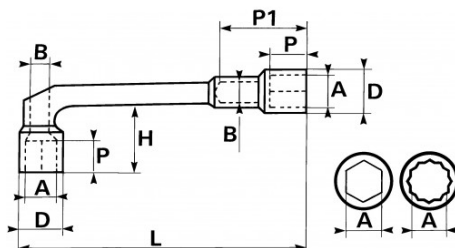

SPECIFIEKE GEGEVENS

Omschrijving	DOORSTEEKPIJPSLEUTEL 6/6-KANT 29 MM
Handelsreferentie	94-29
L (mm)	268
Gewicht (g)	870
H (mm)	62
D (mm)	39.5
P (mm)	30
A (mm)	29
P1 (mm)	76
B (mm)	21
Garantie	O

**Toegepaste garantie**