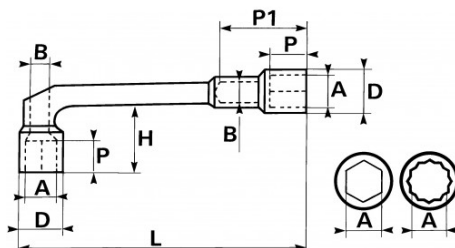

SPECIFIEKE GEGEVENS

Omschrijving	DOORSTEEKPIJPSLEUTEL 6/6-KANT 31 MM
Handelsreferentie	94-31
L (mm)	292
Gewicht (g)	1120
H (mm)	66
D (mm)	41
P (mm)	31.5
A (mm)	31
P1 (mm)	83
B (mm)	24
Garantie	O

**Toegepaste garantie**