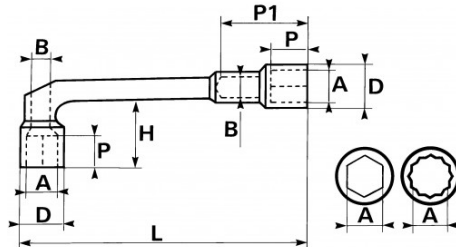

Doorsteekpijpsleutel 6x6-kant, ontworpen om krachtig te kunnen los- en vastdraaien. Doorsteekkop voor gebruik op draadstangen of uitstekende ringen. Gesmeed in staal met chroom-vanadium. Ponsen 'Surface Drive' SAM om matslijpen van de moeren te voorkomen. Fijne vorm om beter aan de moeren te kunnen. Gepolijste, glanzende afwerking.

<https://www.sam-outillage.nl/>

Niet-contractuele foto's en teksten. Niet op de openbare weg gooien. Document gegenereerd op 2024-04-28 16:26:01

SPECIFIEKE GEGEVENS

| | |
|-------------------|---|
| Omschrijving | DOORSTEEKPIJPSLEUTEL 6/6-KANT 10 MM MET INOX CLIP FME |
| Handelsreferentie | 94-SD10-FME |
| L (mm) | 133 |
| Gewicht (g) | 110 |
| H (mm) | 25 |
| D (mm) | 16 |
| P (mm) | 11 |
| A (mm) | 10 |
| P1 (mm) | 34 |
| B (mm) | 8 |
| Garantie | O |