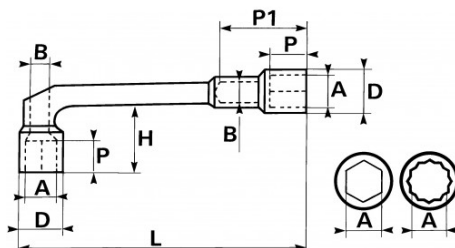

SPECIFIEKE GEGEVENS

Omschrijving	DOORSTEEKPIJPSLEUTEL 6/6-KANT 29 MM
Handelsreferentie	94-SD29
L (mm)	268
Gewicht (g)	830
H (mm)	62
D (mm)	39.5
P (mm)	30
A (mm)	29
P1 (mm)	76
B (mm)	21
Garantie	O

**Toegepaste garantie**