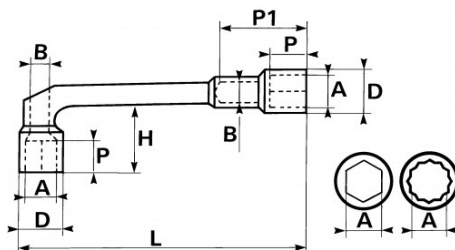

Niet-contractuele foto's en teksten. Niet op de openbare weg gooien. Document gegenereerd op 2024-04-28 00:15:12

BESCHRIJVING

Pijpsleutel Open 6/6 kant gepolijst in mm

Pijpsleutel 6x6-kant, ontworpen om krachtig te kunnen los- en vastdraaien. Doorsteekkop voor gebruik op draadstangen of uitstekende ringen. Gesmeed in staal met chroom-vanadium. Ponsen 'Surface Drive' SAM om matslijpen van de moeren te voorkomen. Fijne vorm om beter aan de moeren te kunnen. Gepolijste, glanzende afwerking.

<https://www.sam-outillage.nl/>

Niet-contractuele foto's en teksten. Niet op de openbare weg gooien. Document gegenereerd op 2024-04-28 00:15:12

SPECIFIEKE GEGEVENS

Omschrijving	DOORSTEEKPIJPSLEUTEL 6/6-KANT 5,5 MM
Handelsreferentie	94-SD5,5
L (mm)	86
Gewicht (g)	20
H (mm)	13
D (mm)	9
P (mm)	6
A (mm)	5.5
P1 (mm)	15
B (mm)	4.5
Garantie	O