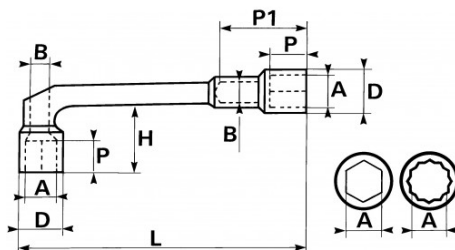

**SPECIFIEKE GEGEVENS**

Omschrijving	DOORSTEEKPIJPSLEUTEL 6/6-KANT 8 MM
Handelsreferentie	94-SD8
L (mm)	119
Gewicht (g)	60
H (mm)	22
D (mm)	14
P (mm)	10
A (mm)	8
P1 (mm)	28
B (mm)	6.5
Garantie	O

**Toegepaste garantie**