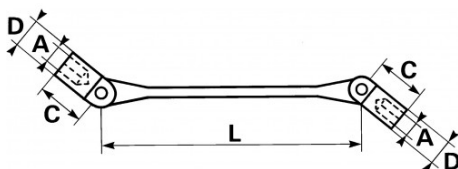

## Dopsleutel scharnierend in mm

**96-10X11**

96-...

## Dopsleutel scharnierend in mm

Twee verschillende 12-zijdige openingen. Gesmeed uit chroom vanadium staal. Bussen vastgehouden door de lente in alle posities. Werken vanuit alle hoeken, snelle nadering in rechte hoeken, krachtig spannen in hoekpositie. Uitvoering: gepolijst chroom.

**NORMEN / RICHTLIJNEN**

NF ISO 691, NF ISO 2236, ISO 691, DIN ISO 691, ISO 2236

**SAM Outillage**

10 rue Camille de Rochetaillée  
42000 Saint-Etienne - France

RCS Saint-Etienne B 338 002 231 | SAS au capital de 8 189 583 €

<https://www.sam-outillage.nl/>

Niet-contractuele foto's en teksten. Niet op de openbare weg gooien. Document gegenereerd op 2024-05-03 22:19:19

**SPECIFIEKE GEGEVENS**

Omschrijving	BACO 10X11 MM
Handelsreferentie	96-10X11
L (mm)	163
Gewicht (g)	102
C (mm)	26x26
d1 (mm)	14.5
d2 (mm)	16
A1 (mm)	10
A2 (mm)	11
Garantie	O