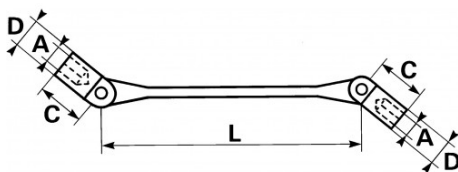

Niet-contractuele foto's en teksten. Niet op de openbare weg gooien. Document gegenereerd op 2024-05-03 23:07:27

BESCHRIJVING

Dopsleutel scharnierend in mm

Twee verschillende 12-zijdige openingen. Gesmeed uit chroom vanadium staal. Bussen vastgehouden door de lente in alle posities. Werken vanuit alle hoeken, snelle nadering in rechte hoeken, krachtig spannen in hoekpositie. Uitvoering: gepolijst chroom.

NORMEN / RICHTLIJNEN

NF ISO 691, NF ISO 2236, ISO 691, DIN ISO 691, ISO 2236

SAM Outillage

10 rue Camille de Rochetaillée
42000 Saint-Etienne - France

RCS Saint-Etienne B 338 002 231 | SAS au capital de 8 189 583 €

<https://www.sam-outillage.nl/>

Niet-contractuele foto's en teksten. Niet op de openbare weg gooien. Document gegenereerd op 2024-05-03 23:07:27

SPECIFIEKE GEGEVENS

Omschrijving	BACO 12X13 MM
Handelsreferentie	96-12X13
L (mm)	200
Gewicht (g)	143
C (mm)	28x28
d1 (mm)	17
d2 (mm)	18.5
A1 (mm)	12
A2 (mm)	13
Garantie	O