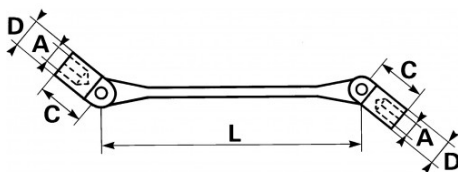

### Dopsleutel scharnierend in mm

Twee verschillende 12-zijdige openingen. Gesmeed uit chroom vanadium staal. Bussen vastgehouden door de lente in alle posities. Werken vanuit alle hoeken, snelle nadering in rechte hoeken, krachtig spannen in hoekpositie. Uitvoering: gepolijst chroom.

**SPECIFIEKE GEGEVENS**

Omschrijving	BACO 14X15 MM
Handelsreferentie	96-14X15
L (mm)	200
Gewicht (g)	184
C (mm)	29x30
d1 (mm)	20
d2 (mm)	21
A1 (mm)	14
A2 (mm)	15
Garantie	O

**Toegepaste garantie**

**O | Garantie SAM TOOL**