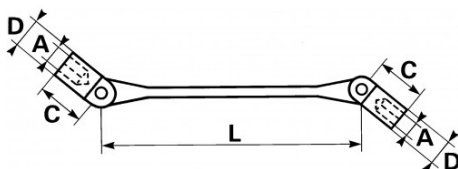

Niet-contractuele foto's en teksten. Niet op de openbare weg gooien. Document gegenereerd op 2024-05-03 18:48:14

**BESCHRIJVING****Dopsleutel scharnierend in mm**

Twee verschillende 12-zijdige openingen. Gesmeed uit chroom vanadium staal. Bussen vastgehouden door de lente in alle posities. Werken vanuit alle hoeken, snelle nadering in rechte hoeken, krachtig spannen in hoekpositie. Uitvoering: gepolijst chroom.

NORMEN / RICHTLIJNEN

NF ISO 691, NF ISO 2236, ISO 691, DIN ISO 691, ISO 2236

SAM Outillage

10 rue Camille de Rochetaillée
42000 Saint-Etienne - France

RCS Saint-Etienne B 338 002 231 | SAS au capital de 8 189 583 €

<https://www.sam-outillage.nl/>

Niet-contractuele foto's en teksten. Niet op de openbare weg gooien. Document gegenereerd op 2024-05-03 18:48:14

SPECIFIEKE GEGEVENS

Omschrijving	BACO 16X17 MM
Handelsreferentie	96-16X17
L (mm)	200
Gewicht (g)	266
C (mm)	30x31
d1 (mm)	22
d2 (mm)	23.5
A1 (mm)	16
A2 (mm)	17
Garantie	O