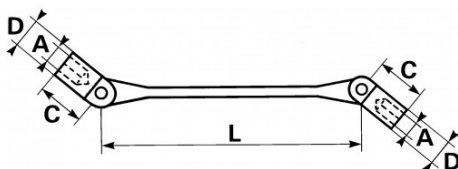

Niet-contractuele foto's en teksten. Niet op de openbare weg gooien. Document gegenereerd op 2024-05-03 22:53:08

**BESCHRIJVING****Dopsleutel scharnierend in mm**

Twee verschillende 12-zijdige openingen. Gesmeed uit chroom vanadium staal. Bussen vastgehouden door de lente in alle posities. Werken vanuit alle hoeken, snelle nadering in rechte hoeken, krachtig spannen in hoekpositie. Uitvoering: gepolijst chroom.

NORMEN / RICHTLIJNEN

NF ISO 691, NF ISO 2236, ISO 691, DIN ISO 691, ISO 2236

SAM Outillage

10 rue Camille de Rochetaillée
42000 Saint-Etienne - France

RCS Saint-Etienne B 338 002 231 | SAS au capital de 8 189 583 €

<https://www.sam-outillage.nl/>

Niet-contractuele foto's en teksten. Niet op de openbare weg gooien. Document gegenereerd op 2024-05-03 22:53:08

SPECIFIEKE GEGEVENS

Omschrijving	BACO 18X19 MM
Handelsreferentie	96-18X19
L (mm)	237
Gewicht (g)	360
C (mm)	37x37
d1 (mm)	25
d2 (mm)	26
A1 (mm)	18
A2 (mm)	19
Garantie	O