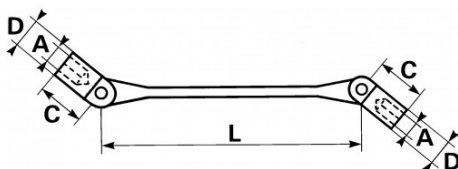

## Dopsleutel scharnierend in mm

**96-8X9**

96-...

**BESCHRIJVING****Dopsleutel scharnierend in mm**

Twee verschillende 12-zijdige openingen. Gesmeed uit chroom vanadium staal. Bussen vastgehouden door de lente in alle posities. Werken vanuit alle hoeken, snelle nadering in rechte hoeken, krachtig spannen in hoekpositie. Uitvoering: gepolijst chroom.

**NORMEN / RICHTLIJNEN**

NF ISO 691, NF ISO 2236, ISO 691, DIN ISO 691, ISO 2236

**SAM Outillage**

10 rue Camille de Rochetaillée  
42000 Saint-Etienne - France

RCS Saint-Etienne B 338 002 231 | SAS au capital de 8 189 583 €

<https://www.sam-outillage.nl/>

Niet-contractuele foto's en teksten. Niet op de openbare weg gooien. Document gegenereerd op 2024-05-03 22:49:13

**SPECIFIEKE GEGEVENS**

Omschrijving	BACO 8X9 MM
Handelsreferentie	96-8X9
L (mm)	163
Gewicht (g)	74
C (mm)	23x23
d1 (mm)	12
d2 (mm)	13.5
A1 (mm)	8
A2 (mm)	9
Garantie	O