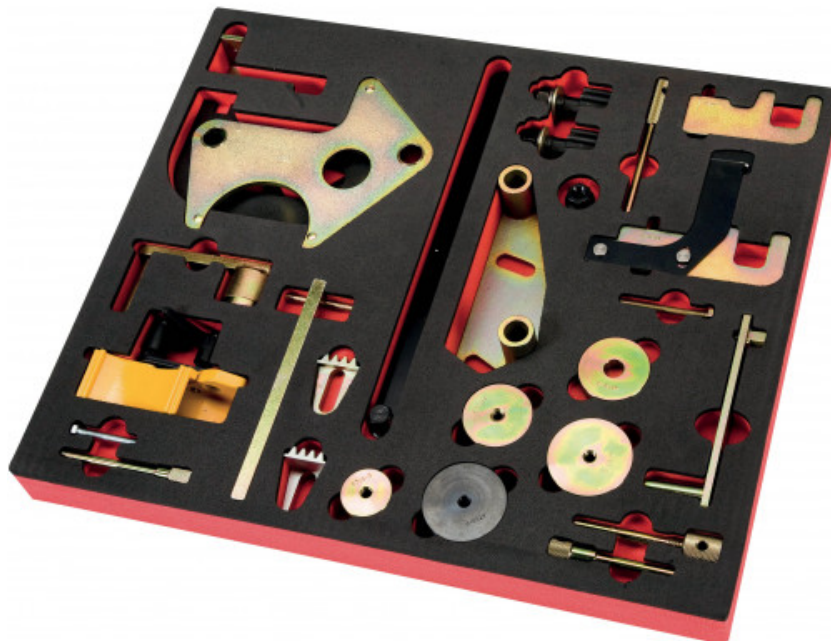

Blokkeringsset voor de distributiewielen

99-REN

SAM Outillage

10 rue Camille de Rochetaillée
42000 Saint-Etienne - France

RCS Saint-Etienne B 338 002 231 | SAS au capital de 8 189 583 €

<https://www.sam-outillage.nl/>

Niet-contractuele foto's en teksten. Niet op de openbare weg gooien. Document gegenereerd op 2024-05-03 16:20:51

**BESCHRIJVING**

Blokkeringsset voor de distributiewielen

Renault: Clio, ClioII/Campus, Clio II, Clio III, Modus, Logan, Megane, Megane II, Scenic/RX4, Scenic/Grand Scenic II, Laguna, Laguna II, Espace/Grand Espace, Kangoo, Trafic II, Megane Scenic, R19, Safrane, R5/Van, Extra/Rapid/Express, Trafic, Twingo, Master IIDiesel: 1.5dCi K9K, 1.9dCi F9Q, 2.2dCi G9T, 2.5dCi G9U 1.6D F8M, 1.9D F8Q, 1.9D Turbo F8Q, 1.9dTi F9Q, 2.1D Turbo J8S, 2.2D/Turbo G8T. Benzine: 1.4 16v. K4J, 1.6 16v. K4M, 1.8 16v. F4P, 2.0 16v.F4R.1.2 D7F / E7F, 1.2 16v D4F, 1.4 E7J, 1.8 F3P, 1.8 16v F7P, 2.0 F3R / J7R, 2.0 16v F7R, 2.2 J7T. Gewicht: 4,94 kg.

SPECIFIEKE GEGEVENS

Omschrijving	DIEPTESCHUIFMAAT RENAULT
Handelsreferentie	99-REN
Gewicht (kg)	4.940
Garantie	O Garantie SAM TOOL

Toegepaste garantie**O | Garantie SAM TOOL**

Garantie zonder tijdsbeperking op de tools, bij gebruik in normale omstandigheden.