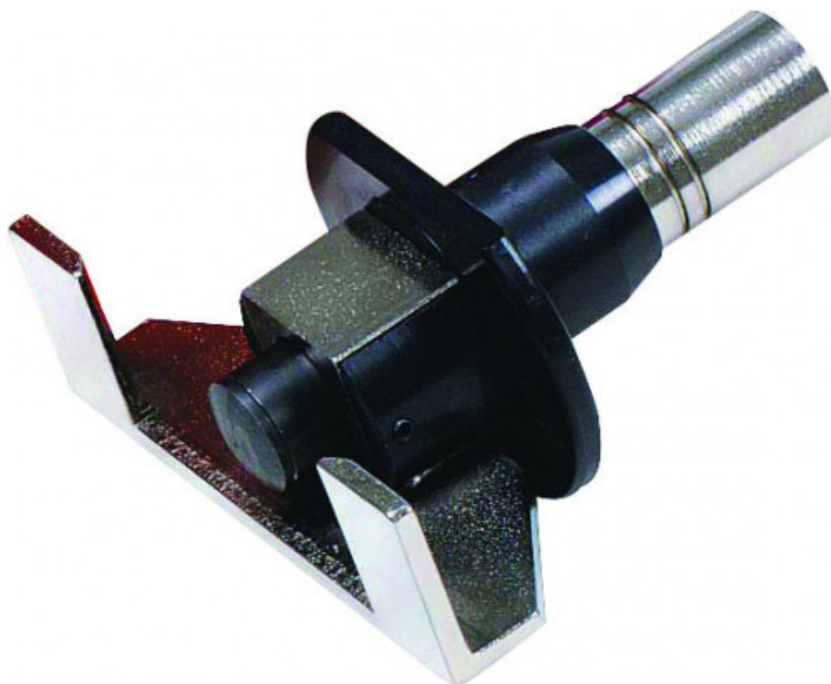

Elektronische spanningsmeter van de distributieriem

99-TC

SAM Outillage

10 rue Camille de Rochetaillée
42000 Saint-Etienne - France

RCS Saint-Etienne B 338 002 231 | SAS au capital de 8 189 583 €

<https://www.sam-outillage.nl/>

Niet-contractuele foto's en teksten. Niet op de openbare weg gooien. Document gegenereerd op 2024-04-26 10:44:30

BESCHRIJVING

Elektronische spanningsmeter van de distributieriem

De elektronische tensiometer voor distributieriemmen zorgt voor een perfecte spanning van alle riemen met manuele geleiderollen voor naspanning. De tensiometer controleert de spanning van de aandrijfriemen van alle merken voertuigen. De waarden in Hertz worden door de constructeurs geadviseerd. Groot meetbereik van 3 tot 52 Hz. Bevestiging van een sensor op de aandrijfriem om de spanning te meten. Compacte sensor. Compatibel met alle types aandrijfriemen: distributie en hulpriemen. De koffer bevat een gids voor plaatsing van de sensor en een boekje met de constructeurwaarden in Hertz. De beperkte afmetingen en de afwezigheid van een mechanische sensor die op de riem moet bevestigd worden, lost ook de toegankelijkheidsproblemen op. Boekje met waarden voor voertuigen Renault, Peugeot, Citroën, VW, Audi, Seat, Skoda, Ford, Fiat, Opel, enz. Gewicht: 1,5 Kg