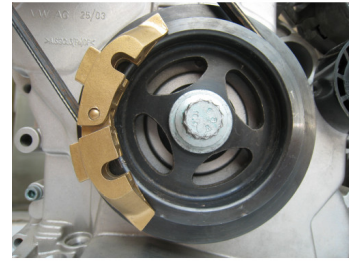

BESCHRIJVING

Montage kit universeel / demontage elastische riem

Gereedschap voor montage en demontage van hulpriemen op een goede en veilige manier. Werkt voor meer dan 85% van het wagenpark.

SPECIFIEKE GEGEVENS

Omschrijving	MONTAGETOOL ELASTISCHE DRIJFRIEM
Handelsreferentie	99-TCEU
Gewicht (g)	250
Garantie	O | Garantie SAM TOOL

SAM Outillage

10 rue Camille de Rochetaillée
42000 Saint-Etienne - France

RCS Saint-Etienne B 338 002 231 | SAS au capital de 8 189 583 €

<https://www.sam-outillage.nl/>

Niet-contractuele foto's en teksten. Niet op de openbare weg gooien. Document gegenereerd op 2024-04-30 17:01:13