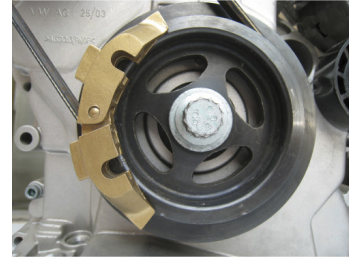

BESCHRIJVING

Montage kit universeel / demontage elastische riem

Gereedschap voor montage en demontage van hulpriemen op een goede en veilige manier. Werkt voor meer dan 85% van het wagenpark.

SPECIFIEKE GEGEVENS

Omschrijving	MONTAGETOOL ELASTISCHE DRIJFRIEM
Handelsreferentie	99-TCEU
Gewicht (g)	250
Garantie	O | Garantie SAM TOOL

SAM Outillage

10 rue Camille de Rochetaillée
42000 Saint-Etienne - France

RCS Saint-Etienne B 338 002 231 | SAS au capital de 8 189 583 €

<https://www.sam-outillage.nl/>

Niet-contractuele foto's en teksten. Niet op de openbare weg gooien. Document gegenereerd op 2024-04-30 17:01:13