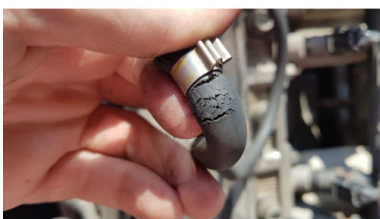

BESCHRIJVING

ROOKMACHINE VOOR LEKDETECTIE

De ultracompacte en lichte rooklekdetector kan gemakkelijk worden meegenomen naar elke werkplek. Het apparaat produceert een dikke, ondoorzichtige en goed zichtbare rook met behulp van een enkele 12V-batterij. Ideaal voor het

opsporen van zelfs de kleinste lekken in gesloten voertuigcircuits. Hij kan worden aangepast aan alle buisdiameters dankzij het set adapters dat meegeleverd wordt.

Bevat:

- Rooklekdetector
- Ventielkern
- Rookbuis
- Stroomkabel
- Universele opblaasbare adapter
- Een grote, middelgrote en kleine kegelvormige afsluiting
- Een oliedop
- Een fles vloeistof van 250 ml voor lekcontrole
- Haak