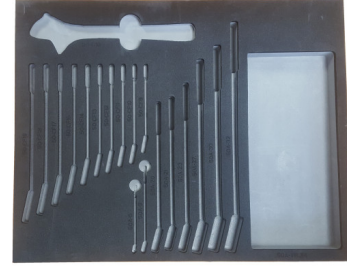

BESCHRIJVING

SAM Outillage

10 rue Camille de Rochetaillée
42000 Saint-Etienne - France

RCS Saint-Etienne B 338 002 231 | SAS au capital de 8 189 583 €

<https://www.sam-outillage.nl/>

Niet-contractuele foto's en teksten. Niet op de openbare weg gooien. Document gegenereerd op 2024-04-25 03:49:41