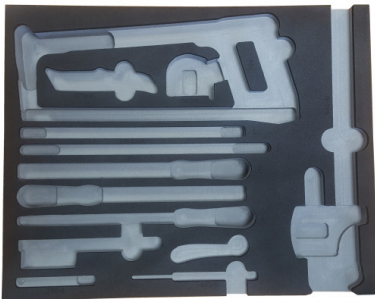

BESCHRIJVING

SAM Outillage

10 rue Camille de Rochetaillée
42000 Saint-Etienne - France

RCS Saint-Etienne B 338 002 231 | SAS au capital de 8 189 583 €

<https://www.sam-outillage.nl/>

Niet-contractuele foto's en teksten. Niet op de openbare weg gooien. Document gegenereerd op 2024-04-25 03:49:41