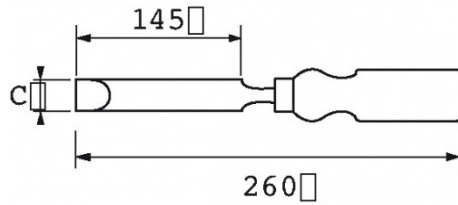

Beeldhouwersbeitel

B-607-...

SAM Outillage

10 rue Camille de Rochetaillée
42000 Saint-Etienne - France

RCS Saint-Etienne B 338 002 231 | SAS au capital de 8 189 583 €

<https://www.sam-outillage.nl/>

Niet-contractuele foto's en teksten. Niet op de openbare weg gooien. Document gegenereerd op 2024-05-05 07:39:18

BESCHRIJVING

Beeldhouwersbeitel

Houten handvat. Voor het maken van vormstukken. Geleverd met beschermkap.

SPECIFIEKE GEGEVENS

SAM Outillage

10 rue Camille de Rochetaillée
42000 Saint-Etienne - France

RCS Saint-Etienne B 338 002 231 | SAS au capital de 8 189 583 €

<https://www.sam-outillage.nl/>

Niet-contractuele foto's en teksten. Niet op de openbare weg gooien. Document gegenereerd op 2024-05-05 07:39:18

Handelsreferentie	Gewicht (g)	C (mm)	Garantie
B-607-6	110	6	O
B-607-8	120	8	O
B-607-35	220	35	O
B-607-10	130	10	O
B-607-30	200	30	O
B-607-12	130	12	O
B-607-25	185	25	O
B-607-15	140	15	O
B-607-20	170	20	O
B-607-18	160	18	O