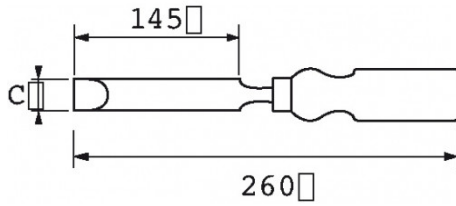

|                   |                 |
|-------------------|-----------------|
| Omschrijving      | BEELDHOEWBEITEL |
| Handelsreferentie | B-607-10        |
| Gewicht (g)       | 130             |
| C (mm)            | 10              |
| Garantie          | O               |