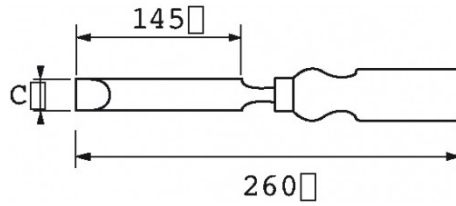

Omschrijving	BEELDHOEWBEITEL
Handelsreferentie	B-607-12
Gewicht (g)	130
C (mm)	12
Garantie	O

Toegepaste garantie**O | Garantie SAM TOOL**

Garantie zonder tijdsbeperking op de tools, bij gebruik in normale omstandigheden.