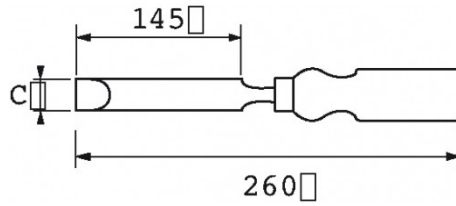

Omschrijving	BEELDHOEWBEITEL
Handelsreferentie	B-607-15
Gewicht (g)	140
C (mm)	15
Garantie	O

Toegepaste garantie**O | Garantie SAM TOOL**

Garantie zonder tijdsbeperking op de tools, bij gebruik in normale omstandigheden.