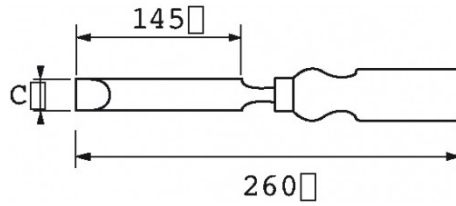

Omschrijving	BEELDHOEWBEITEL
Handelsreferentie	B-607-18
Gewicht (g)	160
C (mm)	18
Garantie	O

Toegepaste garantie**O | Garantie SAM TOOL**

Garantie zonder tijdsbeperking op de tools, bij gebruik in normale omstandigheden.