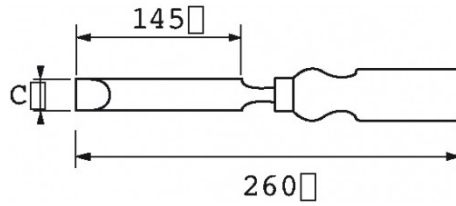

Omschrijving	BEELDHOEWBEITEL
Handelsreferentie	B-607-20
Gewicht (g)	170
C (mm)	20
Garantie	O

**Toegepaste garantie****O | Garantie SAM TOOL**

Garantie zonder tijdsbeperking op de tools, bij gebruik in normale omstandigheden.