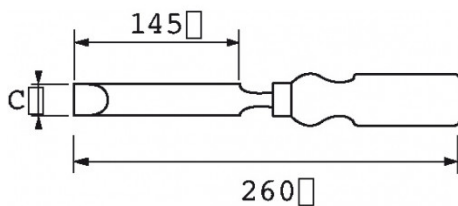

Omschrijving	BEELDHOEWBEITEL
Handelsreferentie	B-607-25
Gewicht (g)	185
C (mm)	25
Garantie	O

**Toegepaste garantie****O | Garantie SAM TOOL**

Garantie zonder tijdsbeperking op de tools, bij gebruik in normale omstandigheden.