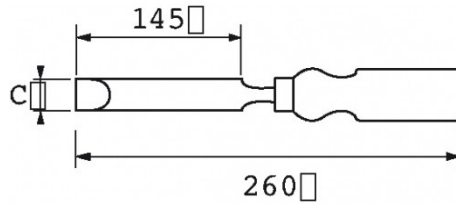

Omschrijving	BEELDHOEWBEITEL
Handelsreferentie	B-607-30
Gewicht (g)	200
C (mm)	30
Garantie	O

Toegepaste garantie

O | Garantie SAM TOOL

Garantie zonder tijdsbeperking op de tools, bij gebruik in normale omstandigheden.